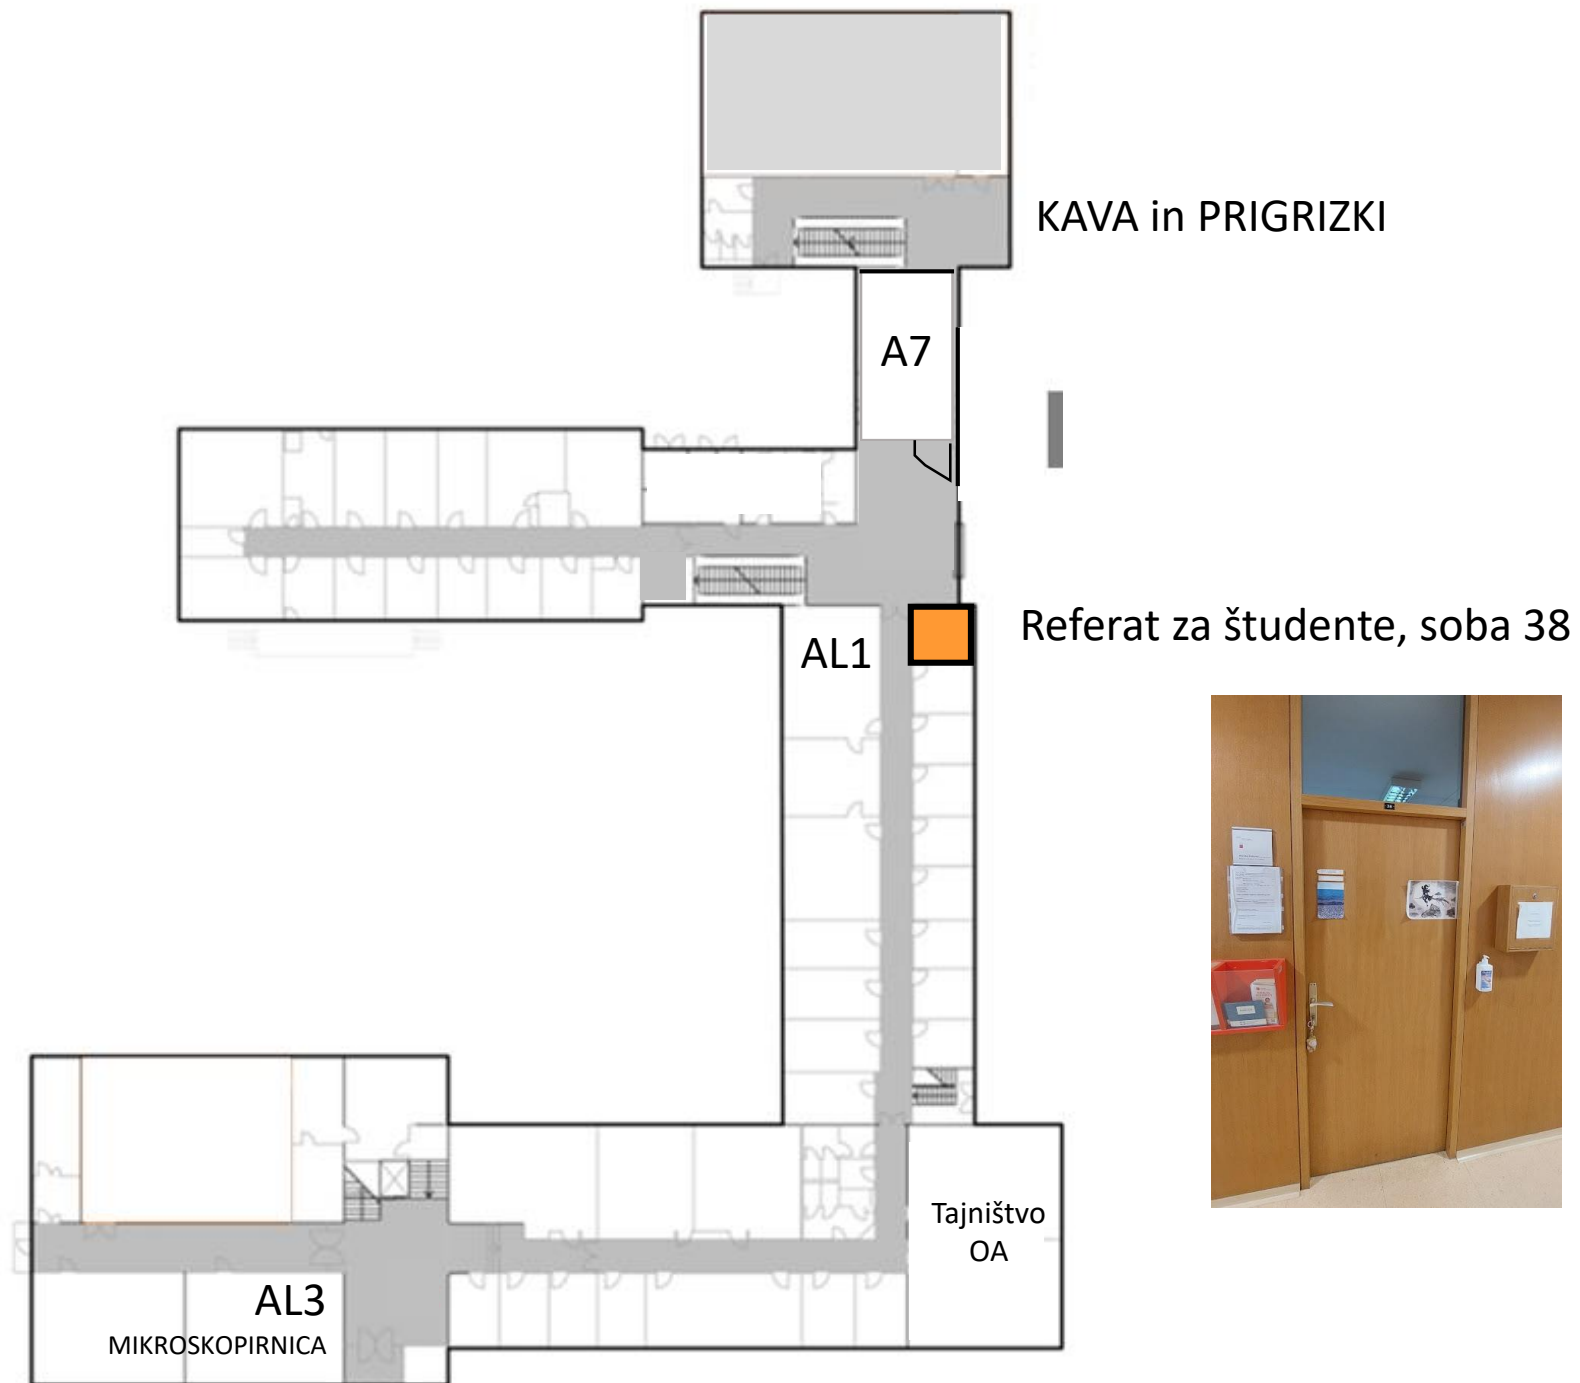

Vhod v stavbo Oddelka za agronomijo in krajinsko arhitekturo

Vhod za predavalnice
A4, A5, A6, A10, A11,
AL2, mikroskopirnica, hortikultura

Vhod za predavalnice
A1, A2, A3, A7
AL1
študentski referat

vratarnica

Predavalnici A8, A9

PRITLIČJE

1 NADSTROPJE

2 NADSTROPJE

Stavba Oddelka za
agronomijo in KA

VHOD

vratarnica

Urniki: <https://www.bf.uni-lj.si/sl/studij/urniki/>