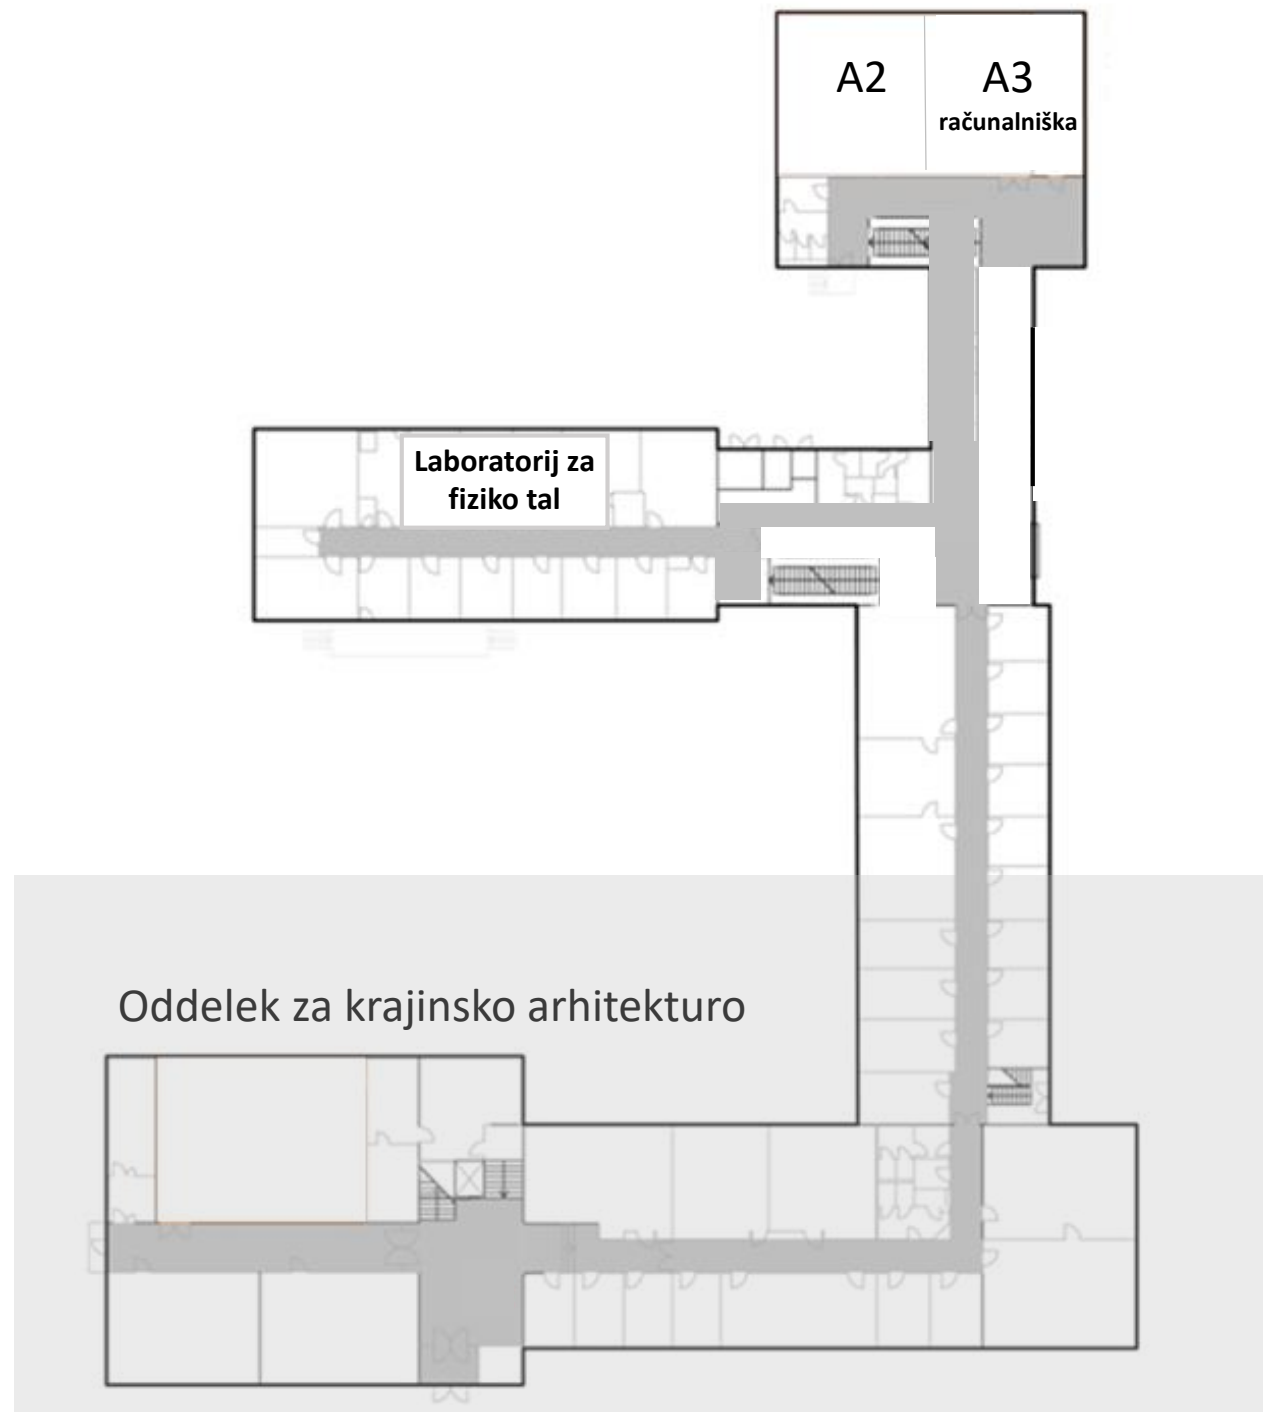

Vhod v stavbo Oddelka za agronomijo in krajinsko arhitekturo

Vhod za predavalnice
A4, A5, A6, A10, A11,
AL2, mikroskopirnica, hortikultura

Vhod za predavalnice
A1, A2, A3, A7
AL1
študentski referat

vratarnica

Predavalnici A8, A9

PRITLIČJE

1 NADSTROPJE

2 NADSTROPJE

Stavba Oddelka za
agronomijo in KA

VHOD

vratarnica

Urniki: <https://www.bf.uni-lj.si/sl/studij/urniki/>